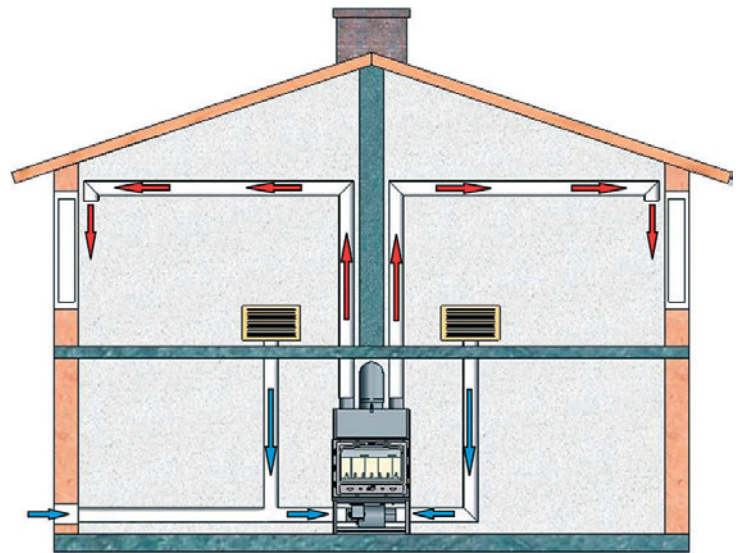

PRITY CF

	66 x 61 x 117 cm		Ø200 mm
	150 kg		58 cm
	10+8=18 kW		

PRITY TCF

	108 x 60 x 114 cm		Ø200 mm
	190 kg		58 cm
	10+8=18 kW		

Fireplaces to build in with fan